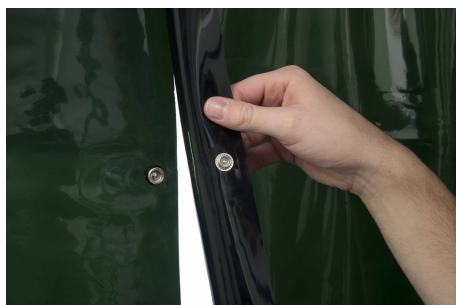

LAVAshield® 55-7218

Зеленый соединяемый сварочный экран LAVAshield® 137 x 180 см (вкл. 9 колец Ø 50 мм).

Actual color during welding process

Размеры

Ширина: 137 см. Длина: 180 см.

Характеристики

- 1,37 x 1,8 м
- Соединяемый сварочный экран
- Запаянные швы
- Поставляется вместе с 9 кольцами Ø 50 мм