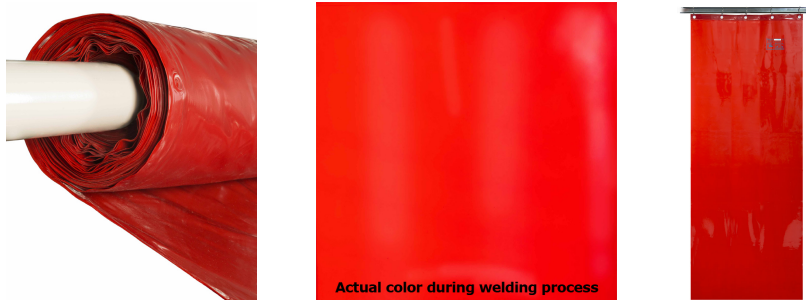

## LAVAshield® 55-6166/MTR

Оранжевый/красный сварочный экран LAVAshield® , метрами

### Размеры

Ширина: max. 2700 см. Длина: ± 178 см.

### Характеристики

- Красный и зеленый сварочные экраны можно также заказать метрами (номер изделия 50-6166/MTR и 50-7166/MTR).
- При заказе метрами экраны имеют запаянный шов и люверсы с одной стороны.
- Высота экранов составляет прим. 1,78 м.
- Эти экраны поставляются вместе с кольцами Ø 50 мм.