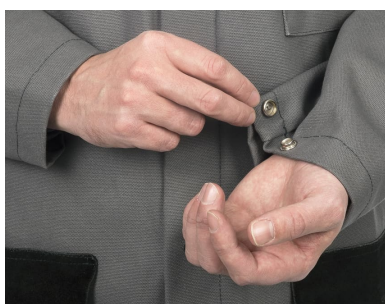

Arc Knight® 38-4375

Arc Knight® fartuch laboratoryjny, wysokiej odporności trudnopalna bawełna 520 gr./m²

Dimensiuni

M Lungime: 114 cm. Circumferință: 96 cm.

L Lungime: 114 cm. Circumferință: 104 cm.

XL Lungime: 114 cm. Circumferință: 112 cm.

XXL Lungime: 114 cm. Circumferință: 120 cm.

Funcții

- Wysoki komfort i elastyczność
- Bardzo wytrzymała trudnopalna bawełna o gramaturze 520 gr./m²
- KEVLAR® 3 ply

Rezultate teste

- EN ISO 11611:2015 CLASS 2/A1+A2
- UE-000150/00