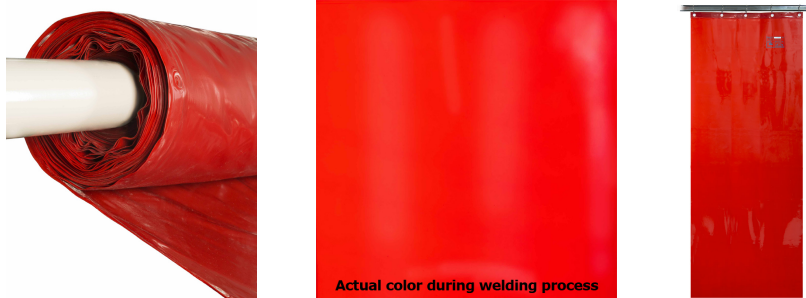

LAVAshield[®] 55-6166/MTR

LAVAshield[®] pomarańczowy/czerwony ekran spawalniczy na metry

Rozmiary

Szerokość: max. 2700 cm. Długość: \pm 178 cm.

Cechy

- Czerwone i zielone ekrany spawalnicze mogą być zamawiane na metry (nr produktu: 55-6166/MTR i 55-7166/MTR).
- Ekran zamawiany na metry jest zgrzewany i posiada otwory jednej strony.
- Wysokość ekranu wynosi ok. 1,78 m.
- Ekrany są wyposażone w uchwyty do montażu \varnothing 50 mm.