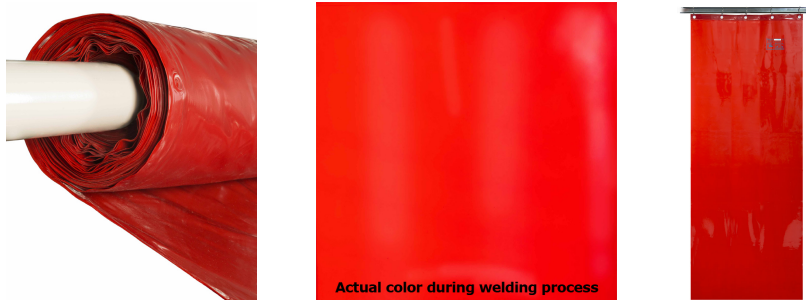

## LAVAshield® 55-6166/MTR

LAVAshield® pomarańczowy/czerwony ekran spawalniczy na metry

### Rozmiary

Szerokość: max. 2700 cm. Długość:  $\pm$  178 cm.

### Cechy

- Czerwone i zielone ekrany spawalnicze mogą być zamawiane na metry (nr produktu: 55-6166/MTR i 55-7166/MTR).
- Ekran zamawiany na metry jest zgrzewany i posiada otwory jednej strony.
- Wysokość ekranu wynosi ok. 1,78 m.
- Ekrany są wyposażone w uchwyty do montażu  $\varnothing$  50 mm.