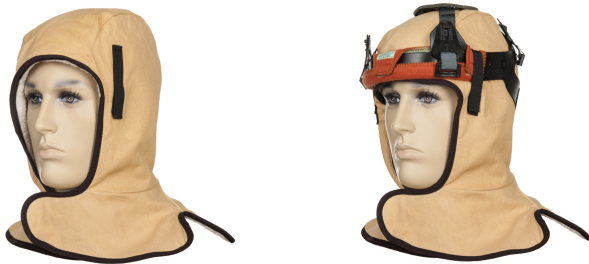

TURMOflex® 23-7711

Czapka pod kask na chłodną pogodę z owczą, termiczną podszewką i z trudnopalną powłoką na zewnątrz

Cechy

- Uniwersalny rozmiar
- Możliwość połączenia z nagłowiec
- Zapinanie na rzep
- Trudnopalna bawełna (przed praniem) o gramaturze 305 gr./m²