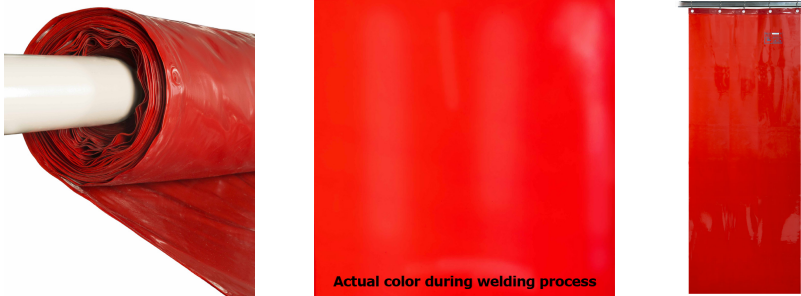

LAVAshield[®] 55-6166/MTR

LAVAshield[®] oranje/rood lasscherf per meter

Maten

Breedte: max. 2700 cm. Lengte: ± 178 cm.

Functies

- De rode en groene lasscherf kunnen ook per meter besteld worden (art.nr. 55-6166/MTR en 55-7166/MTR).
- Als deze per meter besteld worden, dan hebben de schermen een heat sealed rand en bevestigingsogen aan één zijde.
- De hoogte van de schermen is ong. 1.78 mtr.
- Deze schermen worden geleverd met ringen Ø 50 mm.