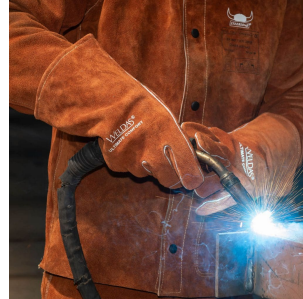

Lashandschoen gemaakt van split schouder rundleer, met versterkte rechte duim voor het beter hanteren van het MIG pistool

412X3X

4144X

Maten

S (7 1/2), L (9), XL (9 1/2), XXL (10 1/2), XXXL (11 1/2), LH/L (9), LH/XL (9 1/2), L/18 (9)

Functies

- A-kwaliteit split rundleer van de schouder
- Volledig katoen gevoerd
- Rechte duim zorgt ervoor dat de gebruiker het MIG pistool beter kan gebruiken
- Maat L ook verkrijgbaar in 18" (46 cm.) lengte
- Maat L en XL ook verkrijgbaar in enkel linkerhand paren (LH)
- KEVLAR® 3 ply
- 95% welting