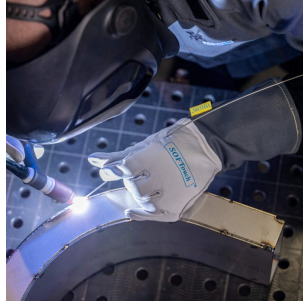

## SOFTouch™ 10-1004

SOFTouch™ geit gladlederen lashandschoen met grijze vlam vertragende kap

414X4X

2111X

### Functies

- Hand gemaakt van geitenleer
- Dubbel leer in de palm
- Zeer zacht en uitstekende gevoeligheid
- Kap gemaakt van grijs vlam vertragend katoen
- KEVLAR® 3 ply