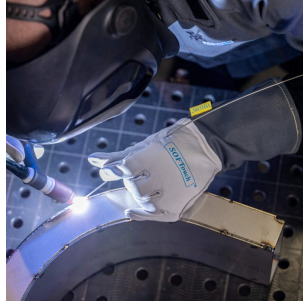

SOFTouch™ 10-1004

SOFTouch™ geit gladlederen lashandschoen met grijze vlam vertragende kap

414X4X

2111X

Maten

S (7 1/2), M (8 1/2), L (9), XL (9 1/2), XXL (10 1/2)

Functies

- Hand gemaakt van geitenleer
- Dubbel leer in de palm
- Zeer zacht en uitstekende gevoeligheid
- Kap gemaakt van grijs vlam vertragend katoen
- KEVLAR® 3 ply