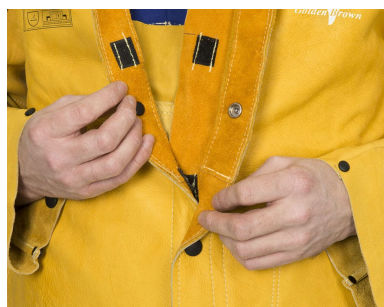

Golden Brown™ 44-5530

Giacchetta Golden Brown™ pelle fiore bovino

Taglie

L Lunghezza: 81 cm. Circonferenza: 112 cm.

XL Lunghezza: 86 cm. Circonferenza: 124 cm.

XXL Lunghezza: 91 cm. Circonferenza: 136 cm.

XXXL Lunghezza: 96 cm. Circonferenza: 148 cm.

Caratteristiche

- Pelle fiore bovina
- Spessore pelle : min. 1 mm.
- KEVLAR® 3 ply

Risultati dei test

- EN ISO 11611:2015 CLASS 2/A1+A2
- UE-000465/00