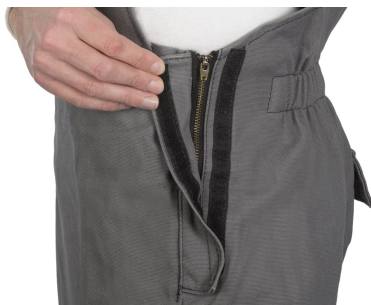

Arc Knight® 38-4380

Arc Knight® salopette de soudage, coton ignifugé 520gr./m2

Tailles

M Longueur: 136 cm.

L Longueur: 140 cm.

XL Longueur: 144 cm.

XXL Longueur: 148 cm.

XXXL Longueur: 152 cm.

Caractéristiques

- Grand confort et flexibilité
- Pour usage intensif, coton FR 520 gr./m²
- 5 lavages à 60° C
- KEVLAR® 3 ply

Résultats des tests

- EN ISO 11611:2015 CLASS 2/A1+A2
- UE-000143/00