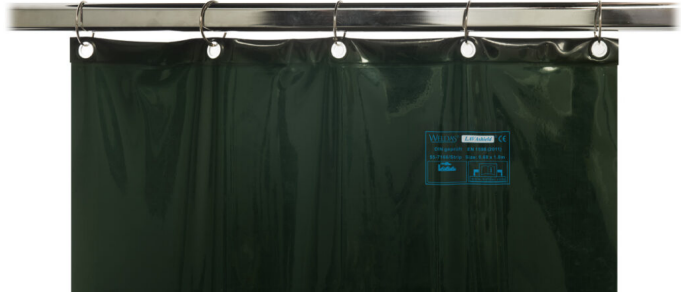

LAVAshield[®] 55-7166/Strip

LAVAshield[®] láminas tiras de soldadura ECO 68 x 180 cm verde

Tamaños

Ancho: 68 cm. Longitud: 180 cm.

Características

- En el lado superior de la tira hay una costura reforzada termosellada con 5 ojales.
- Incluye 5 anillos (Ø 50 mm.) para mayor comodidad y sujeción segura.