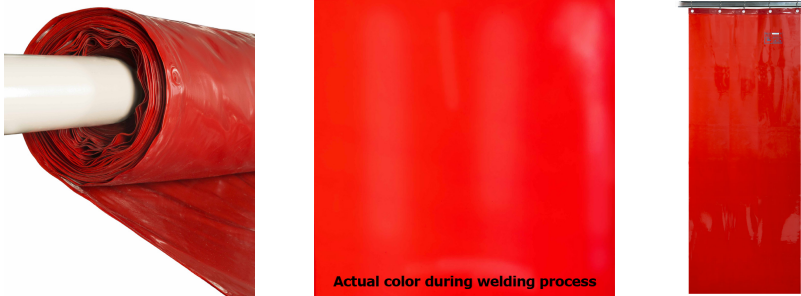

## LAVAshield® 55-6166/MTR

Orange/Rot LAVAshield® Schweißerschutzvorhänge pro laufender Meter

### Größen

Breite: max. 2700 cm. Länge: ± 178 cm.

### Eigenschaften

- Die roten und grünen Schweißerschutzvorhänge können auch pro laufender Meter bestellt werden (Art.nr. 55-6166/MTR und 55-7166/MTR).
- Wenn pro laufender Meter bestellt, werden die Schweißerschutzvorhänge ohne 'heat sealed'-Nähte sein und haben nur Ösen an eine Seite.
- Die Höhe der Schweißerschutzvorhänge ist ca. 1.78 Meter.
- Diese Schweißerschutzvorhänge werden geliefert mit Ringen Ø 50 mm.