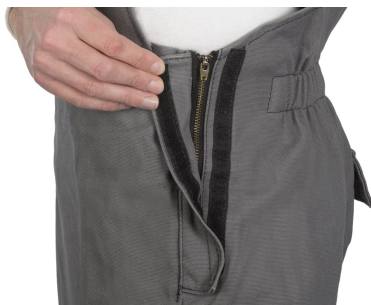

Arc Knight® 38-4380

Lacel a šle Arc Knight® do těžkého provozu, z plameni odolné bavlny 520g/m²

Velikosti

M Délka: 136 cm.

L Délka: 140 cm.

XL Délka: 144 cm.

XXL Délka: 148 cm.

XXXL Délka: 152 cm.

Vlastnosti

- Vysoké pohodlí a flexibilita
- Bavlina 520 gr./ m² do těžkého provozu
- 5 praní do 60° C
- KEVLAR® 3 ply

Výsledky zkoušek

- EN ISO 11611:2015 CLASS 2/A1+A2
- UE-000143/00